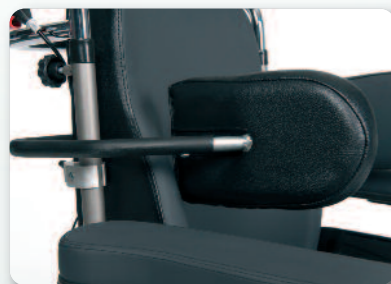

Optie L04 - zijdelings pelotten