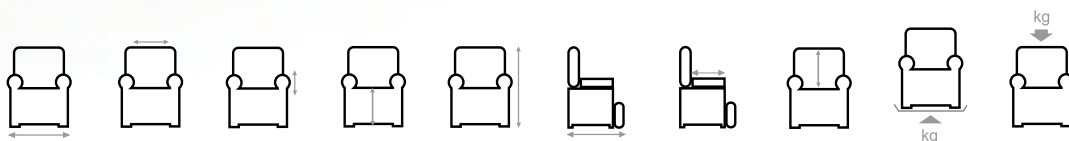

Ontario	800	465	150	500	1160	840	450	695	49,64	150
Ontario II	845	480	140	500	1145	960	530	670	53,34	150

Maten in mm, gewicht in kg. Afwijkingen in maten en gewicht (15 mm en 1,5 kg) zijn mogelijk.